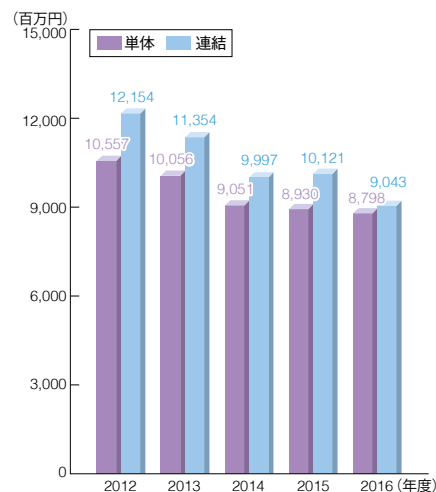

グループ概要

加藤産業株式会社 (2016年9月30日現在)

- **創 立** 1947年(昭和22年)8月22日
- **本 社** 兵庫県西宮市松原町9番20号
- **代 表 者** 代表取締役社長 加藤和弥
- **事業内容** 総合食品卸売業、カンピー製品製造発売元
- **資 本 金** 59億3,405万円
- **従業員数** 1,016名

経済的側面の報告に関する詳細は、
ウェブサイトをご覧ください。
<http://www.katosangyo.co.jp/irinfo/>

主要グループ会社 (2016年9月30日現在)

会 社 名		事 業 内 容	本 社 所 在 地	売上高(百万円)
卸 売 業	◎ 三陽物産(株)	酒類・食品卸売業	大阪市北区	125,407
	◎ ケイ低温フーズ(株)	低温食品卸売業	兵庫県伊丹市	98,510
	◎ ヤタニ酒販(株)	酒類・食品卸売業	大阪市北区	58,855
	◎ カトー菓子(株)	菓子卸売業	愛媛県松山市	6,553
	◎ 九州加藤(株)	食品卸売業	宮崎県都城市	6,438
	◎ (株)植嶋	菓子卸売業	奈良県生駒郡	※ 4,771
	◎ エス・エイ・エスジャパン(株)	酒類・食品卸売業	東京都板橋区	4,372
	○ カトー酒販(株)	酒類・食品卸売業	東京都江東区	1,391
	◎ Naspac Marketing Pte.Ltd.	食品卸売業	シンガポール	37,759千SGD
	◎ Toan Gia Hiep Phuoc Trading and Food Processing,JSC.	食品卸売業	ベトナム	—
海 外	○ Kato Sangyo Vietnam Co.,Ltd.	食品卸売業	ベトナム	91,767百万VND
	△ 上海翱杰美業有限公司	食品卸売業	中国	97,677千人民币

売上高推移

経常利益推移

親会社株主に帰属する当期純利益推移