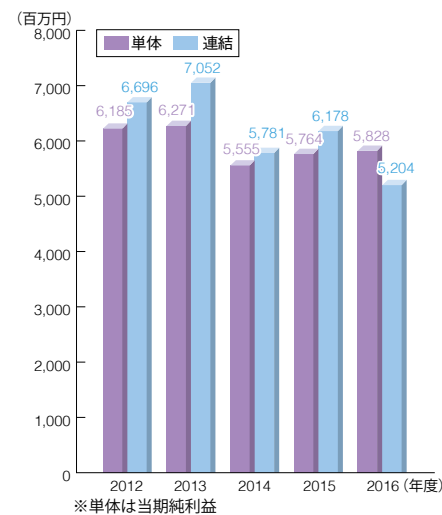

親会社株主に帰属する当期純利益推移