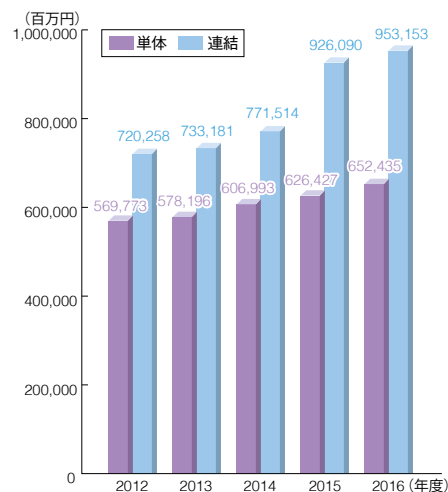

## 加藤産業株式会社 (2016年9月30日現在)

- 創 立** 1947年(昭和22年)8月22日
- 本 社** 兵庫県西宮市松原町9番20号
- 代 表 者** 代表取締役社長 加藤和弥
- 事業内容** 総合食品卸売業、カンピー製品製造発売元
- 資 本 金** 59億3,405万円
- 従業員数** 1,016名

経済的側面の報告に関する詳細は、  
ウェブサイトをご覧ください。  
<http://www.katosangyo.co.jp/irinfo/>

## 主要グループ会社 (2016年9月30日現在)

会 社 名		事 業 内 容	本 社 所 在 地	売上高(百万円)
卸 売 業	◎ 三陽物産(株)	酒類・食品卸売業	大阪市北区	125,407
	◎ ケイ低温フーズ(株)	低温食品卸売業	兵庫県伊丹市	98,510
	◎ ヤタニ酒販(株)	酒類・食品卸売業	大阪市北区	58,855
	◎ カトー菓子(株)	菓子卸売業	愛媛県松山市	6,553
	◎ 九州加藤(株)	食品卸売業	宮崎県都城市	6,438
	◎ (株)植嶋	菓子卸売業	奈良県生駒郡	※ 4,771
	◎ エス・エイ・エスジャパン(株)	酒類・食品卸売業	東京都板橋区	4,372
	○ カトー酒販(株)	酒類・食品卸売業	東京都江東区	1,391
	◎ Naspac Marketing Pte.Ltd.	食品卸売業	シンガポール	37,759千SGD
	◎ Toan Gia Hiep Phuoc Trading and Food Processing,JSC.	食品卸売業	ベトナム	—
海 外	○ Kato Sangyo Vietnam Co.,Ltd.	食品卸売業	ベトナム	91,767百万VND
	△ 上海翱杰美業有限公司	食品卸売業	中国	97,677千人民币

### 売上高推移